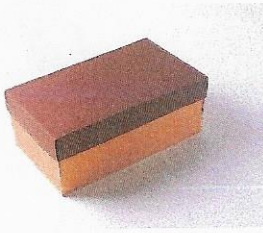

Schulbedarf für die Schulanfänger

im Schuljahr 2021/22

Eine geräumige Schultasche mit:

- ✦ 4 Schnellhefter DIN A4 rot, grün, blau, weiß
- ✦ 1 Jurismappe DIN A4
- ✦ 1 Malblock DIN A4 (100 Blatt)
- ✦ Setzkasten Lesefreude M-VA

Federmäppchen mit:

- ✦ 2 dicken Bleistiften
- ✦ 6 dicken Holzfarbstiften
- ✦ 12 dünne Holzfarbstifte (Keine radierbare Stifte kaufen!!! – Die Farben sind blass.)
- ✦ einem Kunststofflineal
- ✦ einem kleinen eckigen Taschenspiegel

Schlampermäppchen mit:

- ✦ Dosenspitzer für dicke und dünne Stifte
- ✦ einer Kinderschere
- ✦ einem Klebestift
- ✦ einem Päckchen Papiertaschentücher

Hefte und Einbände werden von den Lehrkräften besorgt.